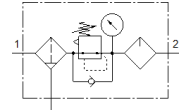

Информационен лист

| Белег | Стойност |
|--|--|
| Размер | 4 |
| Серия | MS |
| Заклучване на задействането | Въртяща глава с интегрирана заключалка |
| Монтажна позиция | вертикално +/- 5° |
| Степен на филтрация | 40 µm |
| Кондензоотделител | напълно автоматичен |
| Конструкция | Филтър-регулатор с манометър пропорционален стандартен омаслител мъгла |
| Регулираща функция | Изходно налягане постоянно с компенсация на предналягането с вторично обезвъздушаване с възвратен поток |
| Предпазител за чаша | Пластмасов предпазен кожух |
| Манометър | с манометър |
| Работно налягане | 2 ... 12 bar |
| Обхват на регулиране на налягането | 0.5 ... 12 bar |
| Стандартен номинален дебит | 1,300 l/min |
| Работна среда | Съгстен въздух по ISO 8573-1:2010 [7:4:4] инертен газ |
| Забележка за работната и пилотната среди | Възможен е режим на работа със смазване (изисква се за целия оставащ експлоатационен период) |
| Клас на корозионна устойчивост KBK | 2 - Умерена корозия под напрежение |
| PWIS conformity | VDMA24364-B1/B2-L |
| Температура на складиране | -10 ... 60 °C |
| Безопасно за храни | Моля, вижте допълнителната информация за материала |
| Клас чистота на въздуха на изхода | Съгстен въздух по ISO 8573-1:2010 [7:4:4] |
| Температура на средата | 5 ... 60 °C |
| Температура на околната среда | 5 ... 60 °C |
| Тегло на продукта | 1,500 g |
| Тип на закрепване | с принадлежности |
| Пневматичен извод 1 | 1/4 NPT |
| Пневматичен извод 2 | 1/4 NPT |
| Пневматичен извод 3 | 1/4 NPT |
| Material housing | Алуминиева отливка |
| Material bowl | PC |