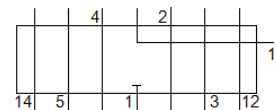

Вертикална захранваща плоча VABF-S4-1-P1A3-G14

Специф. Номер: 540171

FESTO

за вентилен остров VTSA и VTSA-F, присъединяване по 15407-2, за монтаж между основата и разпределителя.

Информационен лист

Белег	Стойност
монтажна ширина	26 mm
Според стандарта	ISO 15407-2
Монтажна позиция	по избор
Operating pressure MPa	1 MPa
Работно налягане	10 bar
CE- знаци (виж декларация за съответствие)	по EU-нормала за ниски напрежения
UKCA marking (see declaration of conformity)	To UK instructions for electrical equipment
Работна среда	Сгъстен въздух по ISO 8573-1:2010 [7:4:4]
Забележка за работната и пилотната среди	Възможен е режим на работа със смазване (изисква се за целия оставащ експлоатационен период)
Клас на корозионна устойчивост KBK	0 - няма корозия под напрежение
PWIS conformity	VDMA24364-B1/B2-L
Клас на защита	IP65 NEMA 4
Управляващ флуид	Сгъстен въздух по ISO 8573-1:2010 [7:4:4]
Температура на околната среда	-5 ... 50 °C
Тегло на продукта	191 g
вид на закрепване височина на свързване	като свързваща плоча като единична присъединителна плоча
Material housing	Алуминиева отливка