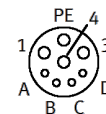

Кабел на двигателя NEBM-M23G8-E-15-Q9N-LE8-1

Специф. Номер: 5391139

Продукт излизащ от производство

For EMMS-AS-70/100/140 with CMMT-AS.

FESTO

Информационен лист

Белег	Стойност
Отговаря на стандарта	EN 61984
Идентификатор на кабела	Без държач за табелка
Тегло на продукта	3,400 g
Електрическа връзка 1, функция	Страна за връзка към полево устройство
Електрическа връзка 1, дизайн	кръгъл
Електрическа връзка 1, вид на свързването	Щекер
Електрическа връзка 1, отвор за кабела	Прав
Електрическа връзка 1, технология на свързването	M23x1
Електрическа връзка 1, брой пинове/проводници	8
Електрическа връзка 1, заети пинове/кабели	8
Електрическа връзка 2, функция	От страната на контролера
Електрическа връзка 2, вид на свързването	Кабел
Електрическа връзка 2, технология на свързването	отворен край
Електрическа връзка 2, брой пинове/проводници	8
Електрическа връзка 2, заети пинове/кабели	8
обхват на работното напрежение DC	0 ... 630 V
Забележка за работното постоянно напрежение	0 - 300 V за 0,5 mm ²
обхват на работното напрежение AC	0 ... 630 V
Забележка за работното променливо напрежение	0 - 300 V за 0,5 mm ²
Натоварване на тока при 40°C	16 A
Забележка за приемливото натоварване по ток при 40°C	8 A за 0,5 mm ²
Устойчивост на пикови напрежения	4 kV
Забележка за пиковото съпротивление	2,5 kV за 0,5 mm ²
Дължина на кабела	15 m
Свойства на проводниците	за теглителни вериги
Радиус на огъване, фиксиран монтаж на кабела	≥ 60 mm
Радиус на огъване, гъвкав монтаж на кабела	≥ 120 mm
Диаметър на кабела	12 mm
Структура на кабела	4x1,5+2x(2x0,5) ширмован
Номинално сечение на прводника	0.5 mm ² 1.5 mm ²
Краища на проводника	Cable end sleeve to DIN 46228-A..-10 Cable end sleeve to DIN 46228-E..-10
Клас на защита	IP65
Забележка за степента на защита	в монтирано състояние
Температура на околната среда	-50 ... 90 °C
Температура на околната среда при подвижно полагане на кабела	-40 ... 90 °C
СЕ- знаци (виж декларация за съответствие)	по EU-нормала за ниски напрежения in accordance with EU RoHS directive
UKCA marking (see declaration of conformity)	To UK instructions for electrical equipment To UK RoHS instructions
PWIS conformity	VDMA24364-B2-L