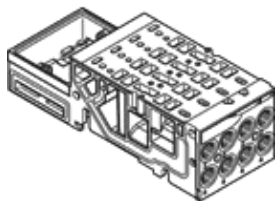

Присъединителна плоча VMPA1-FB-AP-4-1-T1

Специф. Номер: 538657

FESTO

за вентилен остров MPA-S.

Информационен лист

Белег	Стойност
Ширина	42 mm
Дължина	107.3 mm
Растерен размер	10.5 mm
Макс. брой места за вентили	4
Operating pressure MPa	-0.09 ... 1 MPa
Работно налягане	-0.9 ... 10 bar
Pilot pressure MPa	0.3 ... 0.8 MPa
Управляващо(пилотно) налягане	3 ... 8 bar
Клас на корозионна устойчивост KBK	0 - няма корозия под напрежение
PWIS conformity	VDMA24364-B1/B2-L
Температура на околната среда	-5 ... 50 °C
Тегло на продукта	185 g
Пневматичен извод 2	M7
Пневматичен извод 4	M7
Материал-забележка	RoHS konform
Material of connecting plate	Алуминиева отливка