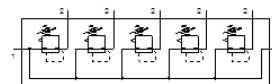

Регулатор на налягане-батерия LRB-1/4-D-O-K5-MINI

Специф. Номер: 529002

Classic - nicht für Neukonstruktionen verwenden

FESTO

с комплект за свързване, присъединителна плоча и носачи, блок с 2, 3, 4 или 5 регулатора за налягане, без манометър.

Modern alternatives can be found by entering the first four characters of the type code in the search field.

Информационен лист

Белег	Стойност
Размер	Mini
Серия	D
Заклучване на задействането	Въртяща глава със заключване
Монтажна позиция	по избор
Конструкция	Мембранен регулатор с директно управление с проходно захранване със сгъстен въздух
Регулираща функция	Изходно налягане постоянно с компенсация на предналягането с вторично обезвъздушаване
Манометър	G1/8 подготвен
Работно налягане	1 ... 16 bar
Обхват на регулиране на налягането	0.5 ... 12 bar
Макс. хистерезис на налягането	0.2 bar
Стандартен номинален дебит	1,600 l/min
Работна среда	Сгъстен въздух по ISO 8573-1:2010 [7:4:4]
PWIS conformity	VDMA24364-B1/B2-L
Клас чистота на въздуха на изхода	Сгъстен въздух по ISO 8573-1:2010 [7:4:4]
Температура на средата	-10 ... 60 °C
Температура на околната среда	-10 ... 60 °C
Тегло на продукта	1,860 g
Тип на закрепване	с принадлежности
Пневматичен извод 1	G1/4
Пневматичен извод 2	G1/4
Material of connecting plate	Цинкова отливка
Material control panel	PA
Material seals	NBR
Material housing	Цинкова отливка