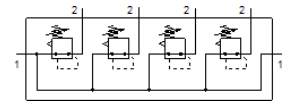

# Регулатор на налягане-батерия LRB-1/2-D-O-K4-MIDI

FESTO

Специф. Номер: 528991

Classic - nicht für Neukonstruktionen verwenden

с комплект за свързване, присъединителна плоча и носачи, блок с 2, 3, 4 или 5 регулатора за налягане, без манометър.

## Информационен лист

Белег	Стойност
Размер	Midi
Серия	D
Заклучване на задействането	Въртяща глава със заключване
Монтажна позиция	по избор
Конструкция	Мембранен регулатор с директно управление с проходно захранване със сгъстен въздух
Регулираща функция	Изходно налягане постоянно с компенсация на предналягането с вторично обезвъздушаване
Манометър	G1/4 подготвен
Работно налягане	1 ... 16 bar
Обхват на регулиране на налягането	0.5 ... 12 bar
Макс. хистерезис на налягането	0.2 bar
Стандартен номинален дебит	3,200 l/min
Работна среда	Сгъстен въздух по ISO 8573-1:2010 [7:4:4]
PWIS conformity	VDMA24364-B1/B2-L
Клас чистота на въздуха на изхода	Сгъстен въздух по ISO 8573-1:2010 [7:4:4]
Температура на средата	-10 ... 60 °C
Температура на околната среда	-10 ... 60 °C
Тегло на продукта	3,834 g
Тип на закрепване	с принадлежности
Пневматичен извод 1	G1/2
Пневматичен извод 2	G3/8
Material of connecting plate	Цинкова отливка
Material control panel	PA
Material seals	NBR
Material housing	Цинкова отливка