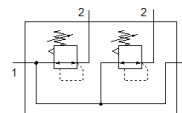

Регулатор на налягане-батерия LRB-3/8-D-7-O-K2-MIDI

Специф. Номер: 528956

Classic - nicht für Neukonstruktionen verwenden

FESTO

с комплект за свързване, присъединителна плоча и носачи, блок с 2, 3,4 или 5 регулатора за налягане, без манометър.

Modern alternatives can be found by entering the first four characters of the type code in the search field.

Информационен лист

Белег	Стойност
Размер	Midi
Серия	D
Заклучване на задействането	Въртяща глава със заключване
Монтажна позиция	по избор
Конструкция	Мембранен регулатор с директно управление с проходно захранване със сгъстен въздух
Регулираща функция	Изходно налягане постоянно с компенсация на предналягането с вторично обезвъздушаване
Манометър	G1/4 подготвен
Работно налягане	1 ... 16 bar
Обхват на регулиране на налягането	0.5 ... 7 bar
Макс. хистерезис на налягането	0.2 bar
Стандартен номинален дебит	3,800 l/min
Работна среда	Сгъстен въздух по ISO 8573-1:2010 [7:4:4]
PWIS conformity	VDMA24364-B1/B2-L
Клас чистота на въздуха на изхода	Сгъстен въздух по ISO 8573-1:2010 [7:4:4]
Температура на средата	-10 ... 60 °C
Температура на околната среда	-10 ... 60 °C
Тегло на продукта	1,950 g
Тип на закрепване	с принадлежности
Пневматичен извод 1	G3/8
Пневматичен извод 2	G3/8
Material of connecting plate	Цинкова отливка
Material control panel	PA
Material seals	NBR
Material housing	Цинкова отливка