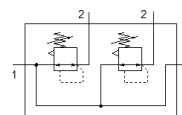

Регулатор на налягане-батерия LRB-1/4-D-O-K2-MINI

Специф. Номер: 528954

Classic - nicht für Neukonstruktionen verwenden

FESTO

с комплект за свързване, присъединителна плоча и носачи, блок с 2, 3,4 или 5 регулатора за налягане, без манометър.

Modern alternatives can be found by entering the first four characters of the type code in the search field.

Информационен лист

Белег	Стойност
Размер	Mini
Серия	D
Заклучване на задействането	Въртяща глава със заключване
Монтажна позиция	по избор
Конструкция	Мембранен регулатор с директно управление с проходно захранване със сгъстен въздух
Регулираща функция	Изходно налягане постоянно с компенсация на предналягането с вторично обезвъздушаване
Манометър	G1/8 подготвен
Работно налягане	1 ... 16 bar
Обхват на регулиране на налягането	0.5 ... 12 bar
Макс. хистерезис на налягането	0.2 bar
Стандартен номинален дебит	1,600 l/min
Работна среда	Сгъстен въздух по ISO 8573-1:2010 [7:4:4]
PWIS conformity	VDMA24364-B1/B2-L
Клас чистота на въздуха на изхода	Сгъстен въздух по ISO 8573-1:2010 [7:4:4]
Температура на средата	-10 ... 60 °C
Температура на околната среда	-10 ... 60 °C
Тегло на продукта	760 g
Тип на закрепване	с принадлежности
Пневматичен извод 1	G1/4
Пневматичен извод 2	G1/4
Material of connecting plate	Цинкова отливка
Material control panel	PA
Material seals	NBR
Material housing	Цинкова отливка