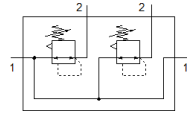

Регулатор на налягане-батерия LRB-1/4-D-7-O-K2-MINI

FESTO

Специф. Номер: 528952

Classic - nicht für Neukonstruktionen verwenden

с комплект за свързване, присъединителна плоча и носачи, блок с 2, 3,4 или 5 регулатора за налягане, без манометър.

Modern alternatives can be found by entering the first four characters of the type code in the search field.

Информационен лист

Белег	Стойност
Размер	Mini
Серия	D
Заклучване на задействането	Въртяща глава със заключване
Монтажна позиция	по избор
Конструкция	Мембранен регулатор с директно управление с проходно захранване със сгъстен въздух
Регулираща функция	Изходно налягане постоянно с компенсация на предналягането с вторично обезвъздушаване
Манометър	G1/8 подготвен
Работно налягане	1 ... 16 bar
Обхват на регулиране на налягането	0.5 ... 7 bar
Макс. хистерезис на налягането	0.2 bar
Стандартен номинален дебит	1,800 l/min
Работна среда	Сгъстен въздух по ISO 8573-1:2010 [7:4:4]
PWIS conformity	VDMA24364-B1/B2-L
Клас чистота на въздуха на изхода	Сгъстен въздух по ISO 8573-1:2010 [7:4:4]
Температура на средата	-10 ... 60 °C
Температура на околната среда	-10 ... 60 °C
Тегло на продукта	760 g
Тип на закрепване	с принадлежности
Пневматичен извод 1	G1/4
Пневматичен извод 2	G1/4
Material of connecting plate	Цинкова отливка
Material control panel	PA
Material seals	NBR
Material housing	Цинкова отливка