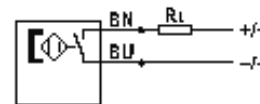

Краен изключвател SME-8F-ZS-24V-K2,5-OE

Специф. Номер: 525907

FESTO

електрически, с Рийд-контакт, 2-жилен, за задвижвания със сензорен канал 8, монтаж отгоре, с кабел.

Информационен лист

Белег	Стойност
обхват на работното напрежение DC	5 ... 30 V
Превключващ изход	с контакт, биполярен без функция LED
Функция на превключващия елемент	Нормално отворен контакт
Макс. ток на изхода	100 mA
Дължина на кабела	2.5 m
Електрически извод	2-жилен Кабел
Конструкция	за T-канал
Устойчивост на късо съединение	Не
Измервателен принцип	магнитен Рийд
Защита на полюсите	за всички електрически връзки
Индикация за работно състояние	LED жълт
Време за изключване	0.05 ms
Време на включване	0.6 ms
Макс. превключвателна способност DC	3 W
Пад на напрежение	3.5 V
CE-Zeichen (siehe Konformitätserklärung)	по EU-EMV-нормала
Клас на защита	IP65 IP67
Температура на околната среда при подвижно полагане на кабела	-5 ... 60 °C
Температура на околната среда	-20 ... 60 °C
Въртящ момент на затягане	0.6 Nm
Тегло на продукта	27 g
Репродуктивност на превключващата стойност	+/- 0,1 mm
Тип на закрепване	затегнат в T-канал
Материал-забележка	Без мед и PTFE (тефлон)
Информация за материала на корпуса	PA
Информация за материала на кабелната обвивка	PUR