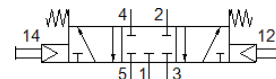

# Разпределител с бутон T-5/3-1/4

Специф. Номер: 4578

FESTO

## Информационен лист

| Белег                         | Стойност          |
|-------------------------------|-------------------|
| Разпределителна функция       | 5/3 затворен      |
| Тип на задействане            | ръчно             |
| Стандартен номинален дебит    | 680 l/min         |
| Operating pressure MPa        | 0.2 ... 1 MPa     |
| Работно налягане              | 2 ... 10 bar      |
| Номинален размер              | 7 mm              |
| Принцип на уплътняване        | мек               |
| Тип управление                | с предуправление  |
| PWIS conformity               | VDMA24364-B1/B2-L |
| Температура на околната среда | -10 ... 60 °C     |
| Тегло на продукта             | 1,160 g           |
| Пневматичен извод 1           | G1/4              |
| Пневматичен извод 2           | G1/4              |
| Пневматичен извод 3           | G1/4              |