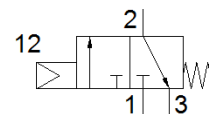

Тяло за основен разпределител LC-3-1/8

Специф. Номер: 3737
Продукт излизащ от производство

FESTO

Продукт излизащ от производство. Ще се доставя до 2018г. За алтернативен продукт посетете нашия Support Portal.