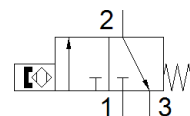

Краен изключвател SMPO-1-H-B

Специф. Номер: 31008

FESTO

без комплект за закрепване.

Информационен лист

Белег	Стойност
Конструкция	Блоков дизайн
Измервателен принцип	магнитен
Работно налягане	2 ... 6 bar
Работна среда	Сгъстен въздух по ISO 8573-1:2010 [6:4:4]
Забележка за работната и пилотната среди	Не е възможна работа при наличие на смазка
Температура на околната среда	-15 ... 60 °C
Репродуктивност на превключващата стойност	+/- 0,2 mm
Време на включване	< 30 ms
Време за изключване	< 25 ms
Тип на закрепване	с проходен отвор с принадлежности
Разпределителна функция	3/2
Пневматичен извод	Нипел РК-3
Тегло на продукта	14 g
Material housing	Месинг РА РОМ
Индикация за работно състояние	оптичен
Клас на защита	IP65
PWIS conformity	VDMA24364-B2-L