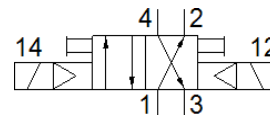

# Електромагнитен разпределител JMC-4-1/4

Специф. Номер: 2136  
Продукт излизащ от производство

FESTO

с ръчно задействане.

Продукт, излизащ от производство. Доставка се до 2022. За алтернативен продукт посетете нашия Support Portal.

## Информационен лист

Белег	Стойност
Разпределителна функция	4/2 бистабилен
Тип на задействане	електрически
Работно налягане	2 ... 10 bar
Тип управление	с предуправление
Посока на протичане	нереверсивен
Пневматичен извод 1	G1/4
Пневматичен извод 2	G1/4
Пневматичен извод 3	G1/4
Пневматичен извод 4	G1/4
Пневматичен извод 5	G1/4