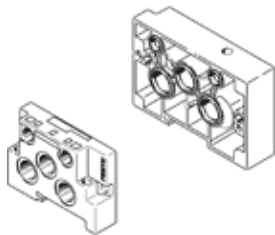

Крайна плоча-комплект NEV-02-01-VDMA

Специф. Номер: 191405

FESTO

за комбинация на батерия размери 01 и 02, с VDMA-вентили.

Информационен лист

Белег	Стойност
Работна среда	Сгъстен въздух по ISO 8573-1:2010 [7:4:4]
Забележка за работната и пилотната среди	Възможен е режим на работа със смазване (изисква се за целия оставащ експлоатационен период)
PWIS conformity	VDMA24364-B1/B2-L
Извод, пилот 12/14	G1/8
Material housing	Алуминиева отливка