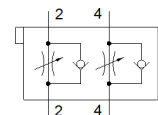

Дросел-обратен клапан CPV10-BS-2XGRZZ-M7

Специф. Номер: 184140

Classic - nicht für Neukonstruktionen verwenden

за CP-разпределител и CP-вентилни острови

Modern alternatives can be found by entering the first four characters of the type code in the search field.

FESTO

Информационен лист

Белег	Стойност
PWIS conformity	VDMA24364-B1/B2-L
Тегло на продукта	30 g
Материал-забележка	RoHS konform