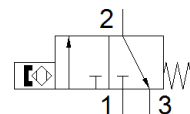

Краен изключвател SMPO-8E

Специф. Номер: 178563

FESTO

пневматичен, за задвижвания с T-слот, без монтажен комплект.

Изисква отделен монтажен елемент SMB-8E (продуктов номер 178230)

Информационен ЛИСТ

Белег	Стойност
Конструкция	за T-канал
Материал-забележка	RoHS konform
Измервателен принцип	магнитен
Работно налягане	2 ... 8 bar
Работна среда	Сгъстен въздух по ISO 8573-1:2010 [6:4:4]
Забележка за работната и пилотната среди	Не е възможна работа при наличие на смазка
Температура на околната среда	-15 ... 60 °C
Репродуктивност на превключващата стойност	+/- 0,2 mm
Време на включване	22 ms
Време за изключване	52 ms
Тип на закрепване	с проходен отвор с принадлежности полага се отгоре в жлеб
Разпределителна функция	3/2
Пневматичен извод	M5
Тегло на продукта	11 g
Material housing	Алуминий РА елоксиран високолегирана стомана, неръждаема
Индикация за работно състояние	оптичен
Клас на защита	IP65
PWIS conformity	VDMA24364-B2-L