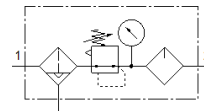

# Елемент за подготовка на въздух FRC-3/8-D-7-MIDI-A-NPT

FESTO

Специф. Номер: 173859

Classic - nicht für Neukonstruktionen verwenden

Комбинация от филтър, регулатор на налягане и омаслител, максимално изходно налягане 7 bar, 40 µm-филтър, с метален защитен кожух.

## Информационен лист

| Белег                                    | Стойност   |
|--|--|
| Размер                                   | Midi   |
| Монтажна позиция                         | вертикално   |
| Кондензоотделител                        | напълно автоматичен  |
| Степен на филтрация                      | 40 µm  |
| Работно налягане                         | 2 ... 12 bar   |
| Обхват на регулиране на налягането       | 0.5 ... 7 bar  |
| Стандартен номинален дебит               | 2,000 l/min  |
| Работна среда                            | Съгстен въздух по ISO 8573-1:2010 [7:9:-]<br>инертен газ                                     |
| Забележка за работната и пилотната среди | Възможен е режим на работа със смазване (изисква се за целия оставащ експлоатационен период) |
| Клас на корозионна устойчивост KBK       | 2 - Умерена корозия под напрежение   |
| PWIS conformity                          | VDMA24364-B1/B2-L  |
| Клас чистота на въздуха на изхода        | Съгстен въздух по ISO 8573-1:2010 [7:8:-]<br>инертен газ                                     |
| Температура на средата                   | -10 ... 60 °C  |
| Температура на околната среда            | -10 ... 60 °C  |
| Тегло на продукта                        | 1,440 g  |
| Тип на закрепване                        | Последователен монтаж<br>с носач<br>по избор:  |
| Пневматичен извод 1                      | 3/8 NPT  |
| Пневматичен извод 2                      | 3/8 NPT  |
| Материал-забележка                       | RoHS konform   |
| Material housing                         | Цинкова отливка  |
| Material bowl                            | PC   |