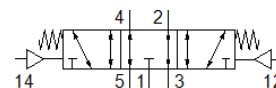

Пневматичен клапан VL-5/3E-5,0-B

Специф. Номер: 173178
Продукт излизащ от производство

FESTO

5/3 - разпределител, в средна позиция обезвъздушен

Този тип е за работа във вакуум.

Продукт, излизащ от производство. Доставка се до 2023. За алтернативен продукт посетете нашия Support Portal.

Информационен лист

Белег	Стойност
Разпределителна функция	5/3 обезвъздушен
Тип на задействане	пневматичен
монтажна ширина	17.8 mm
Стандартен номинален дебит	350 l/min
Работно налягане	-0.9 ... 10 bar
Конструкция	Плунжерен
Тип на ресет	механична пружина
Разрешение	UL - Recognized (OL)
Номинален размер	5 mm
Растерен размер	18 mm
Функция-изходящ въздух	дроселируем
Принцип на уплътняване	мек
Монтажна позиция	по избор
Ръчно задействане	Без
Тип управление	директно
Зхранване с управляващ(пилотен) въздух	външен
Посока на протичане	реверсивен
Overlap	Positive overlap
Управляващо(пилотно) налягане	3 ... 8 bar
b-стойност	0.5
c-стойност	1.54 l/sbar
Време за превключване, изключено	22 ms
Време за превключване, включено	6 ms
Работна среда	Съгстен въздух по ISO 8573-1:2010 [7:4:4]
Забележка за работната и пилотната среди	Възможен е режим на работа със смазване (изисква се за целия оставащ експлоатационен период)
Устойчивост на вибрации	Тестване на транспортното решение на Ниво на тежест 1 според FN 942017-4 и EN 60068-2-6
Шоково съпротивление	Тест на удар с ниво на тежест 2 в съответствие с FN 942017-5 и EN 60068-2-28
Клас на корозионна устойчивост KBK	2 - Умерена корозия под напрежение
Температура на складиране	-20 ... 40 °C
Температура на средата	-5 ... 50 °C
Ниво на звуково налягане	75 dB(A)
Управляващ флуид	Съгстен въздух по ISO 8573-1:2010 [7:4:4]
Температура на околната среда	-5 ... 50 °C
Тегло на продукта	85 g
Тип на закрепване	на присъединителна плоча
Извод, пилот 12	Свързваща плоча
Извод, пилот 14	Свързваща плоча