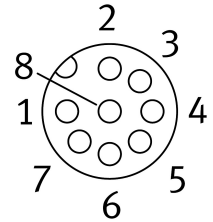

Кабел на Encoder NEBM-M12G8-E- -S1G9-V3

Номер на част: 1599108

FESTO

Техническа информация

Характеристика	Стойност
Означение проводник	без носач за табелки
Електрическо присъединяване 1, функция	От страната на полевото устройство
Електрическо присъединяване 1, конструктивна форма	кръгла
Електрическо присъединяване 1, вид свързване	Куплунг
Електрическо присъединяване 1, кабелен извод	прав
Електрическо присъединяване 1, технология на присъединяване	M12x1 A-кодиран съгласно EN 61076-2-101
Електрическо присъединяване 1, брой полюси/жила	8
Електрическо присъединяване 1, заети полюси/жила	8
Електрическо присъединяване 2, функция	Страна на управлението
Електрическо присъединяване 2, конструктивна форма	ъглова
Електрическо присъединяване 2, вид свързване	Щекер
Електрическо присъединяване 2, кабелен извод	прав
Електрическо присъединяване 2, технология на присъединяване	Sub-D
Електрическо присъединяване 2, брой полюси/жила	9
Електрическо присъединяване 2, заети полюси/жила	8
Диапазон на работното напрежение DC	0 V...30 V
Номинално работно напрежение DC	24 V
Диапазон на работното напрежение AC	0 V...30 V
Номинално работно напрежение AC	24 V
Екраниране	да
Дължина на кабела	1 m...25 m
Характеристики на проводника	подходяща верига кабеловодеща
Радиус на огъване, подвижно полагане на кабели	100 mm
Диаметър на кабела	8.2 mm
Структура на кабела	3 x (2 x 0,14 mm ²) + 2 x (0,5 mm ²)
Номинално сечение на проводника	0.14 mm ² 0.5 mm ²
Клас защита	IP65
Указание относно класа на защита	в монтирано състояние
Температура на околната среда	-50 °C...80 °C