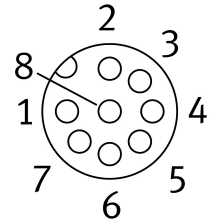

Кабел на Encoder NEBM-M12G8-E-15-S1G9-V3

Номер на част: 1599107

FESTO

Техническа информация

Характеристика	Стойност
Означение проводник	без носач за табелки
Електрическо присъединяване 1, функция	От страната на полевото устройство
Електрическо присъединяване 1, конструктивна форма	кръгла
Електрическо присъединяване 1, вид свързване	Куплунг
Електрическо присъединяване 1, кабелен извод	прав
Електрическо присъединяване 1, технология на присъединяване	M12x1 A-кодиран съгласно EN 61076-2-101
Електрическо присъединяване 1, брой полюси/жила	8
Електрическо присъединяване 1, заети полюси/жила	8
Електрическо присъединяване 2, функция	Страна на управлението
Електрическо присъединяване 2, конструктивна форма	ъглова
Електрическо присъединяване 2, вид свързване	Щекер
Електрическо присъединяване 2, кабелен извод	прав
Електрическо присъединяване 2, технология на присъединяване	Sub-D
Електрическо присъединяване 2, брой полюси/жила	9
Електрическо присъединяване 2, заети полюси/жила	8
Диапазон на работното напрежение DC	0 V...30 V
Номинално работно напрежение DC	24 V
Диапазон на работното напрежение AC	0 V...30 V
Номинално работно напрежение AC	24 V
Екраниране	да
Дължина на кабела	15 m
Характеристики на проводника	подходяща верига кабеловодеща
Радиус на огъване, подвижно полагане на кабели	100 mm
Диаметър на кабела	8.2 mm
Структура на кабела	3 x (2 x 0,14 mm ²) + 2 x (0,5 mm ²)
Номинално сечение на проводника	0.14 mm ² 0.5 mm ²
Клас защита	IP65
Указание относно класа на защита	в монтирано състояние
Температура на околната среда	-50 °C...80 °C