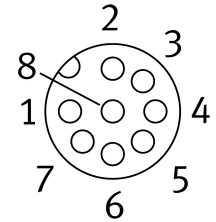

Кабел на Encoder NEBM-M12G8-E-10-S1G9-V3

Номер на част: 1599106

FESTO

Техническа информация

Характеристика	Стойност
Означение проводник	без носач за табелки
Електрическо присъединяване 1, функция	От страната на полевото устройство
Електрическо присъединяване 1, конструктивна форма	кръгла
Електрическо присъединяване 1, вид свързване	Куплунг
Електрическо присъединяване 1, кабелен извод	прав
Електрическо присъединяване 1, технология на присъединяване	M12x1 A-кодиран съгласно EN 61076-2-101
Електрическо присъединяване 1, брой полюси/жила	8
Електрическо присъединяване 1, заети полюси/жила	8
Електрическо присъединяване 2, функция	Страна на управлението
Електрическо присъединяване 2, конструктивна форма	ъглова
Електрическо присъединяване 2, вид свързване	Щекер
Електрическо присъединяване 2, кабелен извод	прав
Електрическо присъединяване 2, технология на присъединяване	Sub-D
Електрическо присъединяване 2, брой полюси/жила	9
Електрическо присъединяване 2, заети полюси/жила	8
Диапазон на работното напрежение DC	0 V...30 V
Номинално работно напрежение DC	24 V
Диапазон на работното напрежение AC	0 V...30 V
Номинално работно напрежение AC	24 V
Екраниране	да
Дължина на кабела	10 m
Характеристики на проводника	подходяща верига кабеловодеща
Радиус на огъване, подвижно полагане на кабели	100 mm
Диаметър на кабела	8.2 mm
Структура на кабела	3 x (2 x 0,14 mm ²) + 2 x (0,5 mm ²)
Номинално сечение на проводника	0.14 mm ² 0.5 mm ²
Клас защита	IP65
Указание относно класа на защита	в монтирано състояние
Температура на околната среда	-50 °C...80 °C