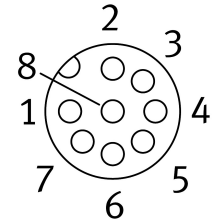

Кабел на Encoder NEBM-M12G8-E-5-S1G9-V3

Номер на част: 1599105

FESTO

Техническа информация

Характеристика	Стойност
Означение проводник	без носач за табелки
Електрическо присъединяване 1, функция	От страната на полевото устройство
Електрическо присъединяване 1, конструктивна форма	кръгла
Електрическо присъединяване 1, вид свързване	Куплунг
Електрическо присъединяване 1, кабелен извод	прав
Електрическо присъединяване 1, технология на присъединяване	M12x1 A-кодиран съгласно EN 61076-2-101
Електрическо присъединяване 1, брой полюси/жила	8
Електрическо присъединяване 1, заети полюси/жила	8
Електрическо присъединяване 2, функция	Страна на управлението
Електрическо присъединяване 2, конструктивна форма	ъглова
Електрическо присъединяване 2, вид свързване	Щекер
Електрическо присъединяване 2, кабелен извод	прав
Електрическо присъединяване 2, технология на присъединяване	Sub-D
Електрическо присъединяване 2, брой полюси/жила	9
Електрическо присъединяване 2, заети полюси/жила	8
Диапазон на работното напрежение DC	0 V...30 V
Номинално работно напрежение DC	24 V
Диапазон на работното напрежение AC	0 V...30 V
Номинално работно напрежение AC	24 V
Екраниране	да
Дължина на кабела	5 m
Характеристики на проводника	подходяща верига кабеловодеща
Радиус на огъване, подвижно полагане на кабели	100 mm
Диаметър на кабела	8.2 mm
Структура на кабела	3 x (2 x 0,14 mm ²) + 2 x (0,5 mm ²)
Номинално сечение на проводника	0.14 mm ² 0.5 mm ²
Клас защита	IP65
Указание относно класа на защита	в монтирано състояние
Температура на околната среда	-50 °C...80 °C