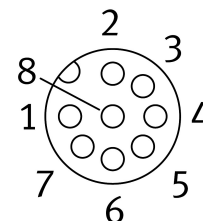

Кабел на Encoder NEBM-M12W8-E-5-LE8

Номер на част: 1451676

FESTO

Техническа информация

Характеристика	Стойност
Означение проводник	без носач за табелки
Електрическо присъединяване 1, функция	От страната на полевото устройство
Електрическо присъединяване 1, конструктивна форма	кръгла
Електрическо присъединяване 1, вид свързване	Куплунг
Електрическо присъединяване 1, кабелен извод	Ъглов
Електрическо присъединяване 1, технология на присъединяване	M12x1 A-кодиран съгласно EN 61076-2-101
Електрическо присъединяване 1, брой полюси/жила	8
Електрическо присъединяване 1, заети полюси/жила	8
Електрическо присъединяване 2, функция	Страна на управлението
Електрическо присъединяване 2, вид свързване	Кабел
Електрическо присъединяване 2, технология на присъединяване	отворен край
Електрическо присъединяване 2, брой полюси/жила	8
Електрическо присъединяване 2, заети полюси/жила	8
Диапазон на работното напрежение DC	0 V...30 V
Номинално работно напрежение DC	24 V
Диапазон на работното напрежение AC	0 V...30 V
Номинално работно напрежение AC	24 V
Екраниране	да
Дължина на кабела	5 m
Характеристики на проводника	подходяща верига кабеловодеща
Радиус на огъване, подвижно полагане на кабели	68 mm
Диаметър на кабела	6.8 mm
Структура на кабела	4 x 2 x 0,14 mm ²
Номинално сечение на проводника	0.14 mm ²
Краища на жиля	Кабелен накрайник
Клас защита	IP65
Указание относно класа на защита	в монтирано състояние
Температура на околната среда	-40 °C...80 °C
Температура на околната среда при подвижно полагане на кабелите	-5 °C...80 °C
Маркировка за съответствие CE (вж. декларация за съответствие)	съгласно Директива RoHS на ЕС

Характеристика	Стойност
Маркировка UKCA (вж. декларация за съответствие)	съгласно разпоредбите на Обединеното кралство относно RoHS
Сертификат за LABS	VDMA24364-B2-L
Указание за материала	Съответствие с RoHS
Материал на кабелната обвивка	TPE-U(PUR)
Цвят на кабелната обвивка	сив