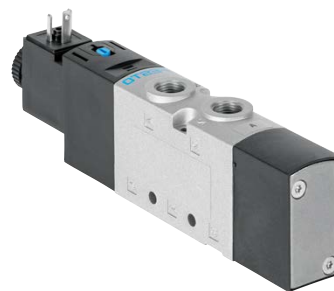

Compacte : gamme VUVG

Conçue comme une gamme compacte avec un haut débit pour une réponse rapide et fiable. Ce distributeur léger et compact s'intègre parfaitement dans tout type d'installation, en tant que distributeur individuel, sur barreau, ou sur embase.

- Compact
- Haut débit
- Configuration individuelle ou en terminal
- Nombreuses possibilités de montage
- Variantes modulaires de connecteurs électriques

La gamme compacte comprend des distributeurs et terminaux pour les applications où l'encombrement réduit, le débit et les diverses possibilités de montage sont importants.

Le VUVG s'intègre parfaitement dans tout type d'installation.

Robuste : gamme VUVS

Cette gamme se démarque grâce à son débit élevé et sa conception robuste. Le VUVS est l'exemple parfait pour les applications en environnement sévère nécessitant résistance aux chocs et facilité de montage et d'entretien. Il offre un fonctionnement fiable, notamment grâce à la large gamme d'accessoires compatibles (gros raccords, tuyaux en métal...).

- Conception simple et robuste
- Débit élevé
- Nombreux accessoires
- Classes de protection IP65 et IP67
- Création facile de zones de pression

Le VUVS est parfait pour les applications en environnement sévère nécessitant résistance aux chocs et facilité de montage et d'entretien.