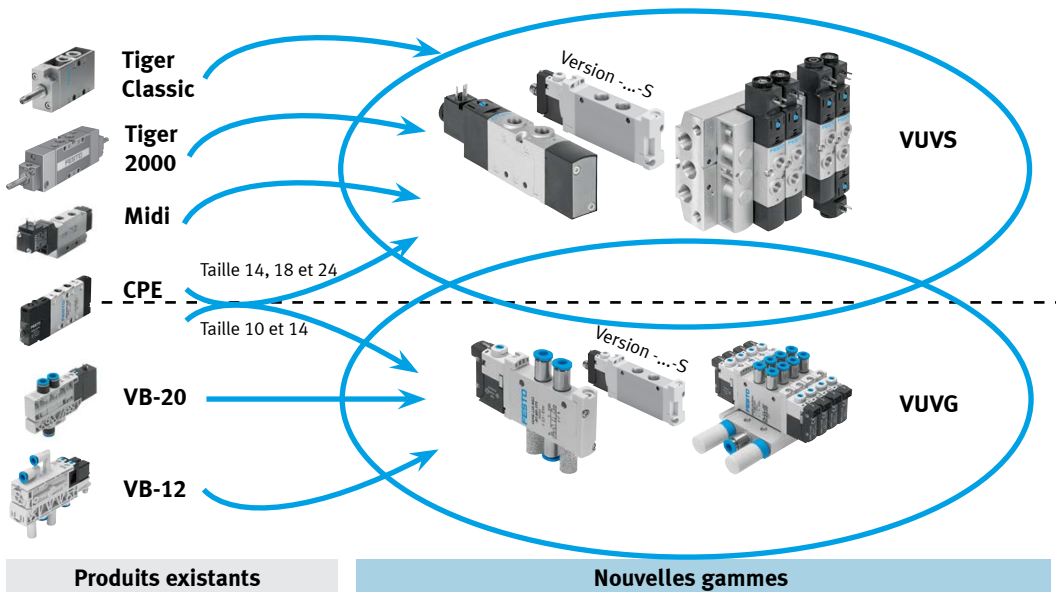

Les gammes VUVG et VUVS sont les nouvelles stars des électrodistributeurs – toujours avec la qualité Festo habituelle et avec un ratio performance/coût incroyable. Elles ont pour but de remplacer rapidement les autres gammes existantes :

Compacte : gamme VUVG

Conçue comme une gamme compacte avec un haut débit pour une réponse rapide et fiable. Ce distributeur léger et compact s'intègre parfaitement dans tout type d'installation, en tant que distributeur individuel, sur barreau, ou sur embase.

- Compact
- Haut débit
- Configuration individuelle ou en terminal
- Nombreuses possibilités de montage
- Variantes modulaires de connecteurs électriques

La gamme compacte comprend des distributeurs et terminaux pour les applications où l'encombrement réduit, le débit et les diverses possibilités de montage sont importants.

Le VUVG s'intègre parfaitement dans tout type d'installation.

Robuste : gamme VUVS

Cette gamme se démarque grâce à son débit élevé et sa conception robuste. Le VUVS est l'exemple parfait pour les applications en environnement sévère nécessitant résistance aux chocs et facilité de montage et d'entretien. Il offre un fonctionnement fiable, notamment grâce à la large gamme d'accessoires compatibles (gros raccords, tuyaux en métal...).