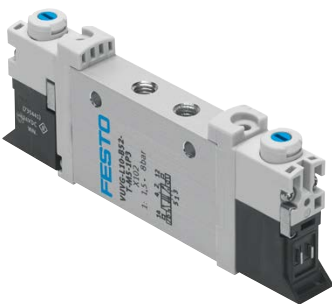

Les gammes VUVG et VUVS sont les nouvelles stars des électrodistributeurs – toujours avec la qualité Festo habituelle et avec un ratio performance/coût incroyable. Elles ont pour but de remplacer rapidement les autres gammes existantes :

Compacte : gamme VUVG

Conçue comme une gamme compacte avec un haut débit pour une réponse rapide et fiable. Ce distributeur léger et compact s'intègre parfaitement dans tout type d'installation, en tant que distributeur individuel, sur barreau, ou sur embase.

Le VUVG s'intègre parfaitement dans tout type d'installation.

Robuste : gamme VUVS

Cette gamme se démarque grâce à son débit élevé et sa conception robuste. Le VUVS est l'exemple parfait pour les applications en environnement sévère nécessitant résistance aux chocs et facilité de montage et d'entretien. Il offre un fonctionnement fiable, notamment grâce à la large gamme d'accessoires compatibles (gros raccords, tuyaux en métal...).

- Conception simple et robuste
- Débit élevé
- Nombreux accessoires
- Classes de protection IP65 et IP67
- Création facile de zones de pression

Le VUVS est parfait pour les applications en environnement sévère nécessitant résistance aux chocs et facilité de montage et d'entretien.