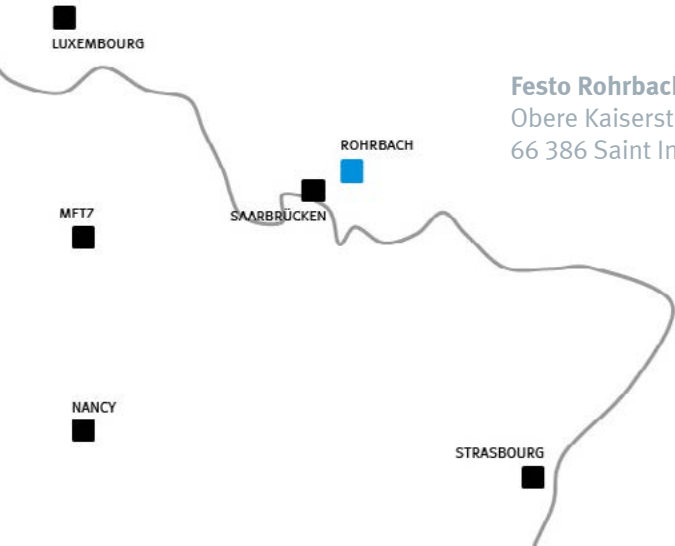

Festo Rohrbach – Lernzentrum
Obere Kaiserstrasse 301
66 386 Saint Ingberg - Allemagne

Salutation :
Nom :
Prénom :
Société :
Fonction :
Rue :
CP :
Ville :
Téléphone :
Email :

Inscription à retourner
à Vincent HENRY
vincent.henry@festo.com

**Inscrivez-vous
avant le 12 septembre !**

1. **Je souhaite participer le :**
2. ☐ Mercredi 28 septembre
   - ☐ Jeudi 29 septembre